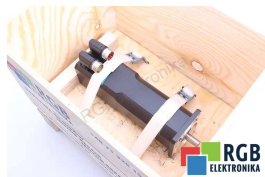

Naprawa 8MSA3L.E3-86 B&R AUTOMATION

Naprawiamy każde urządzenie B&R AUTOMATION. Jeśli nie znajdujesz urządzenia, które Cię interesuje, skontaktuj się z nami. **Bezpłatnie** odbieramy urządzenia za pośrednictwem kuriera lub osobiście, dzięki temu jesteśmy w stanie zrealizować naprawę nawet w kilka godzin. Zdiagnozujemy twój sprzęt **za darmo**, a jeśli nie zdecydujesz się na naprawę u nas, nie poniesiesz żadnych kosztów. Oferujemy **24 miesiące gwarancji** na całą zrealizowaną naprawę. Jesteśmy do dyspozycji całą dobę, także w weekendy i święta. Zadzwoń do nas na **numer dostępny 24/7: +48 71 750 09 77** i uzyskaj natychmiastową pomoc.

DANE TECHNICZNE

PRODUCENT	B&R AUTOMATION
MODEL	8MSA3L.E3-86
WAGA	10.0 kg

NAPISZ DO NAS
info24@rgbrepairs.pl

WSPARCIE DOSTĘPNE 24/7
[+48 717 500 977](tel:+48717500977)